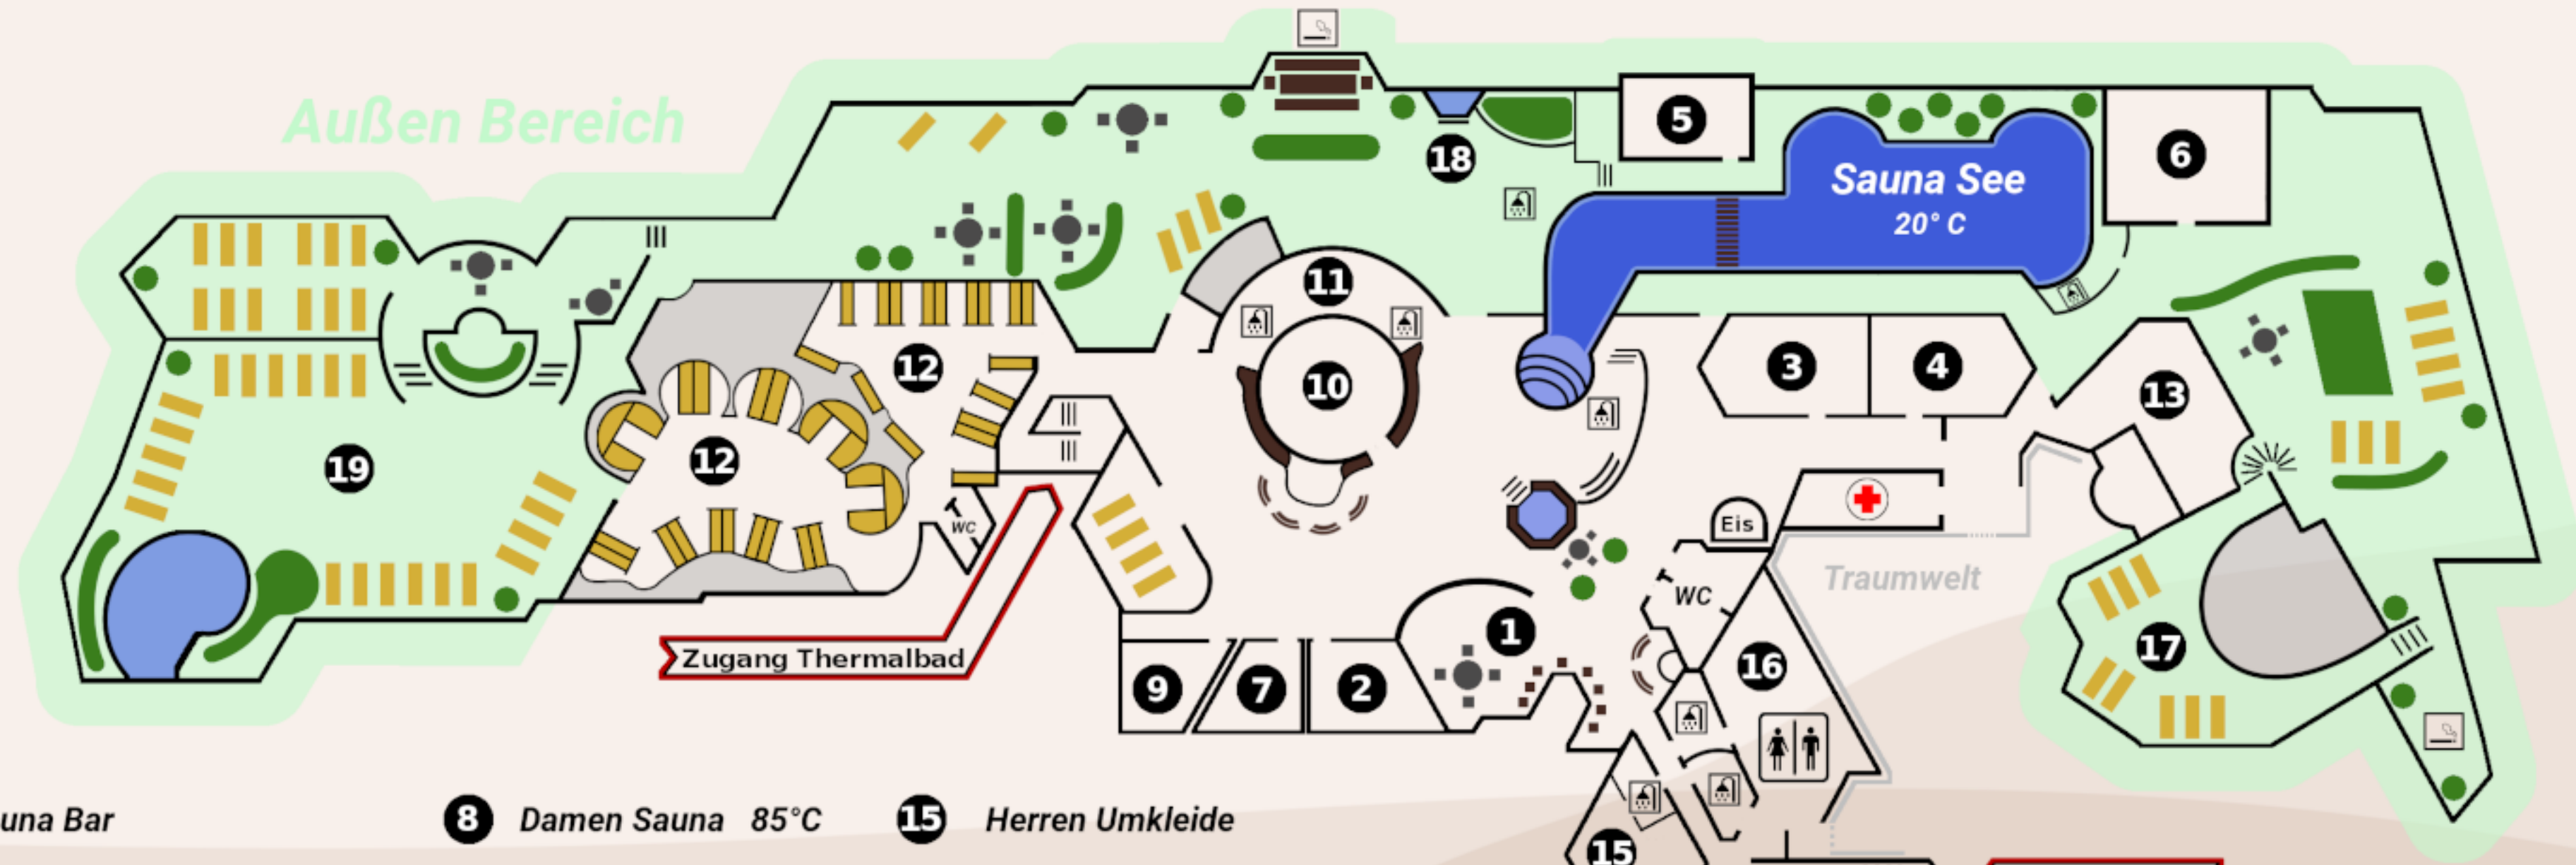

Saunawelt

- | | | |
|---------------------------------------|------------------------------|--------------------------------|
| 1 Sauna Bar | 8 Damen Sauna 85°C | 15 Herren Umkleide |
| 2 Sauna zum heißen Stein 100°C | 9 Kräuter Sauna 50°C | 16 Gemischte Umkleide |
| 3 Backstube 70°C | 10 Dampfbad 60°C | 17 Sonnendeck |
| 4 Amethyst Sauna 80°C | 11 Erlebnis Duschen | 18 Wasserfall Dusche |
| 5 Sauna am See 100°C | 12 Ruhegrotten | 19 Paradies Garten |
| 6 Lehm Sauna 90°C | 13 4 Jahreszeiten Bar | 20 Damen Sauna Terrasse |
| 7 Licht Sauna 45°C | 14 Damen Umkleide | |

Damen
Sauna