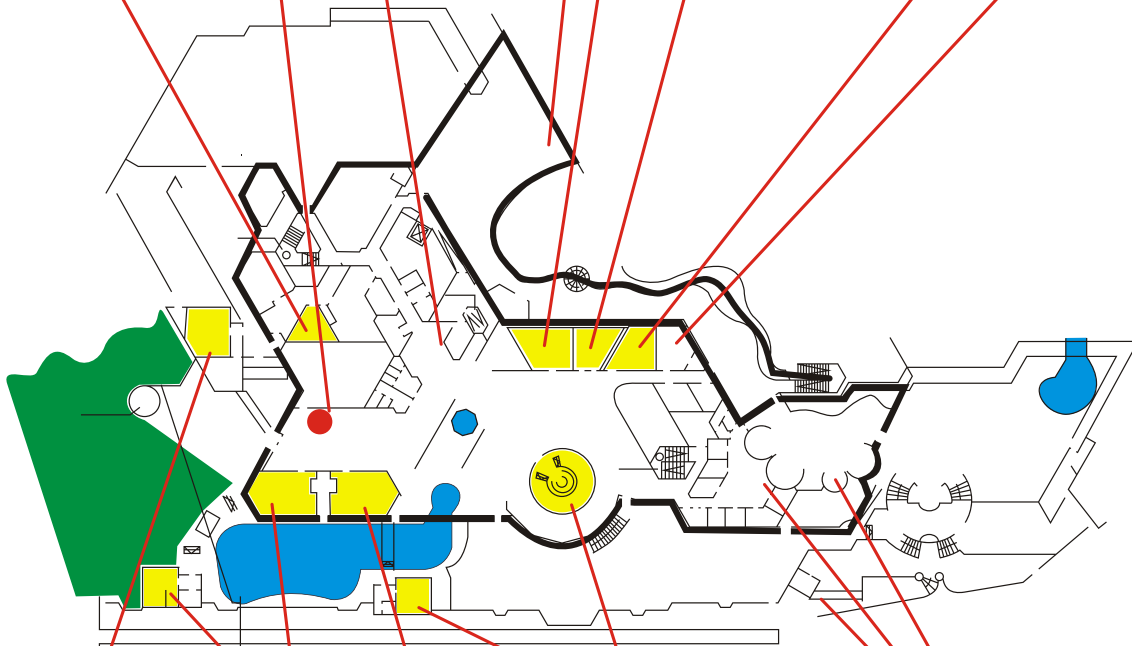

**Standort ●**

**Sonnen-  
insel**

**Aufgußsauna  
(Sauna2)**  
90° - 100° C

**Kräutersauna**  
45° - 55° C

**Damensauna**  
85° - 95° C

**Sauna-  
Bar**

**Salzsauna  
(Sauna1)**  
45° C

**Infrarot-  
Wärmekabine  
+ Wärmeliegen**  
40°-50° C

**Erlebnissauna  
(Sauna 9)**  
90° - 100° C

**Aromasauna  
(Sauna 3)**  
70° - 80° C

**Römisches  
Dampfbad**  
45° C

**Grotte-  
Solarien**

**Erlebnissauna  
(Sauna 6)**  
90° - 100° C

**Amethystsauna  
(Sauna 4)**  
75° - 85° C

**Trockensauna  
(Sauna 5)**  
85° - 95° C

**Sommer-  
Bar**